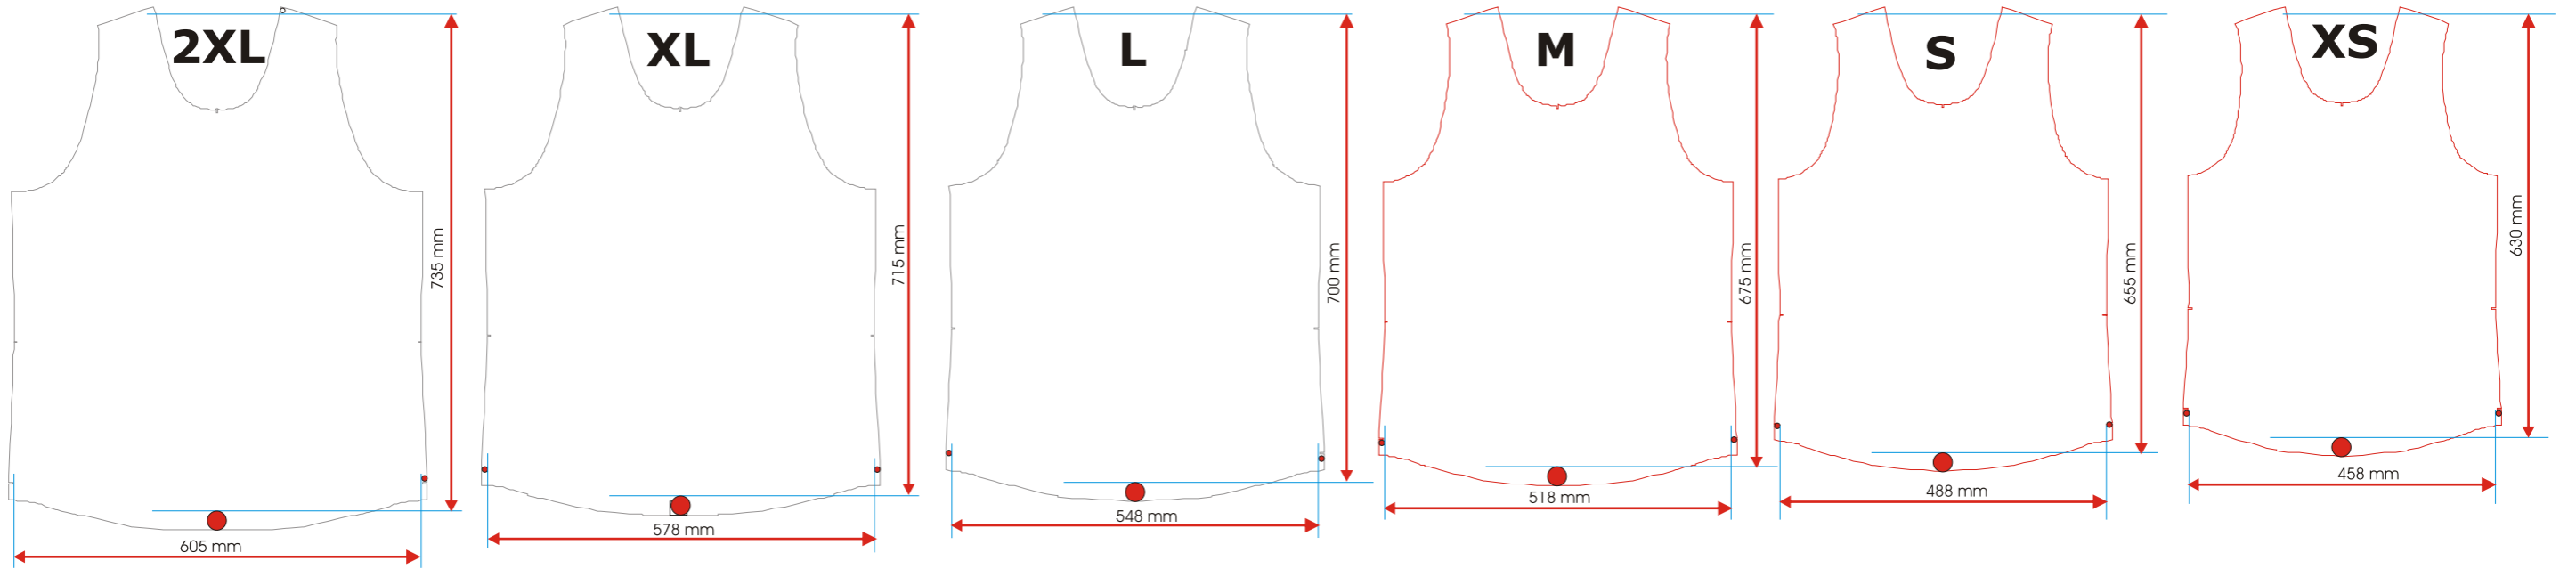

LAUF 300W Damski PRZODY

LAUF 300 Męski PRZODY

LAUF 301W damski PRZÓD

LAUF 301męski PRZÓD