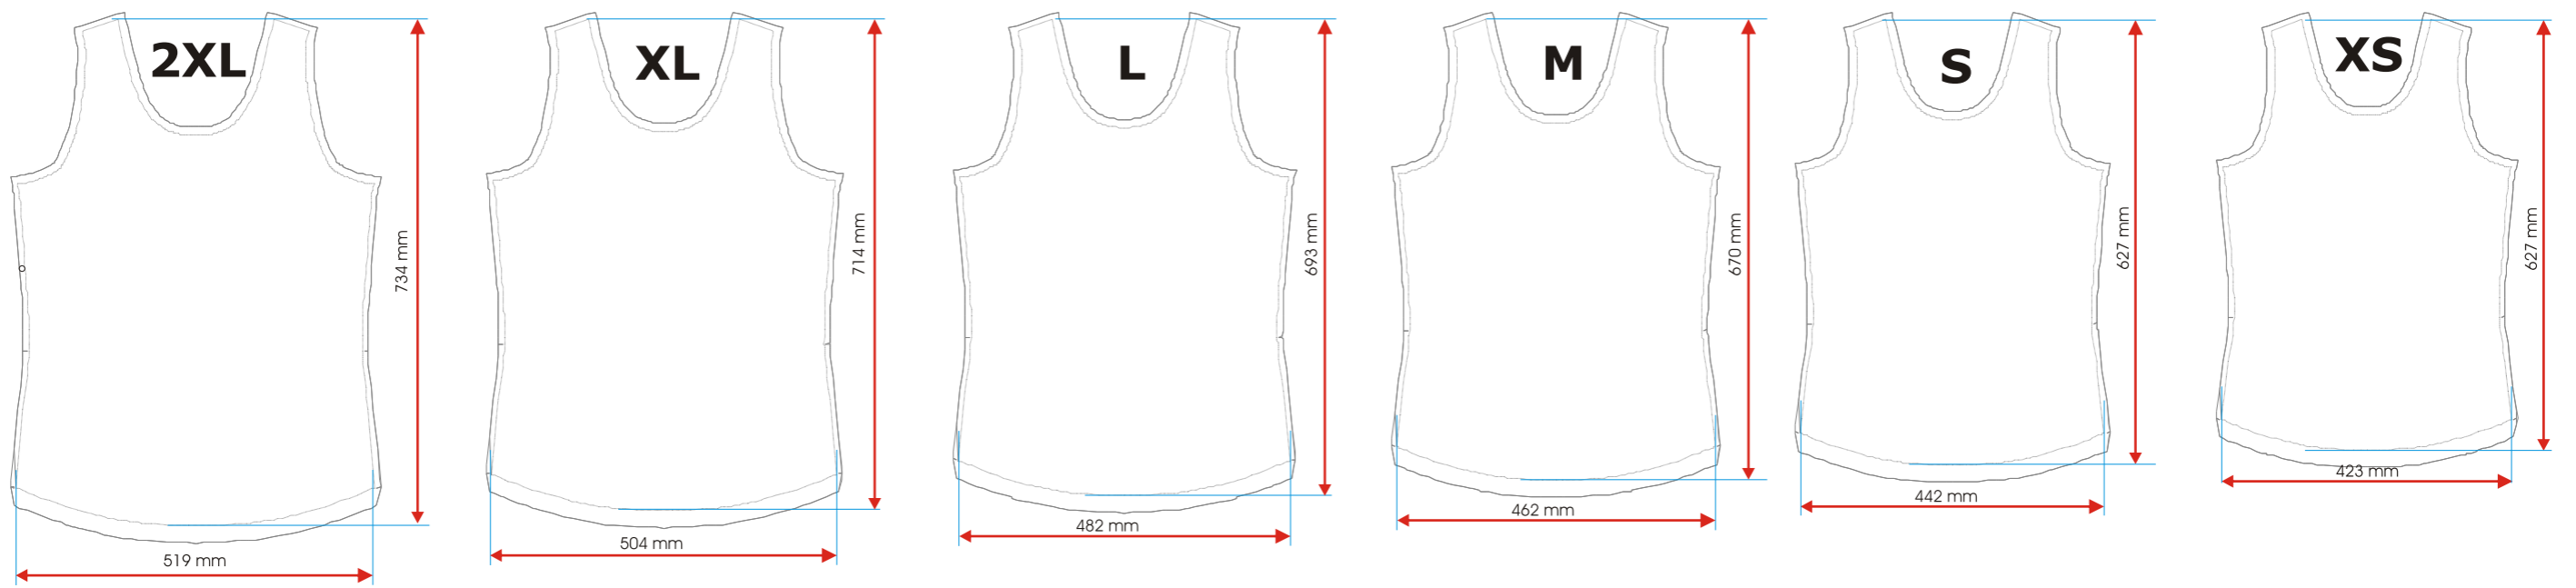

LAUF 300W Damski PRZODY

LAUF 300 Męski PRZODY

LAUF 301W damski PRZÓD

LAUF 301męski PRZÓD