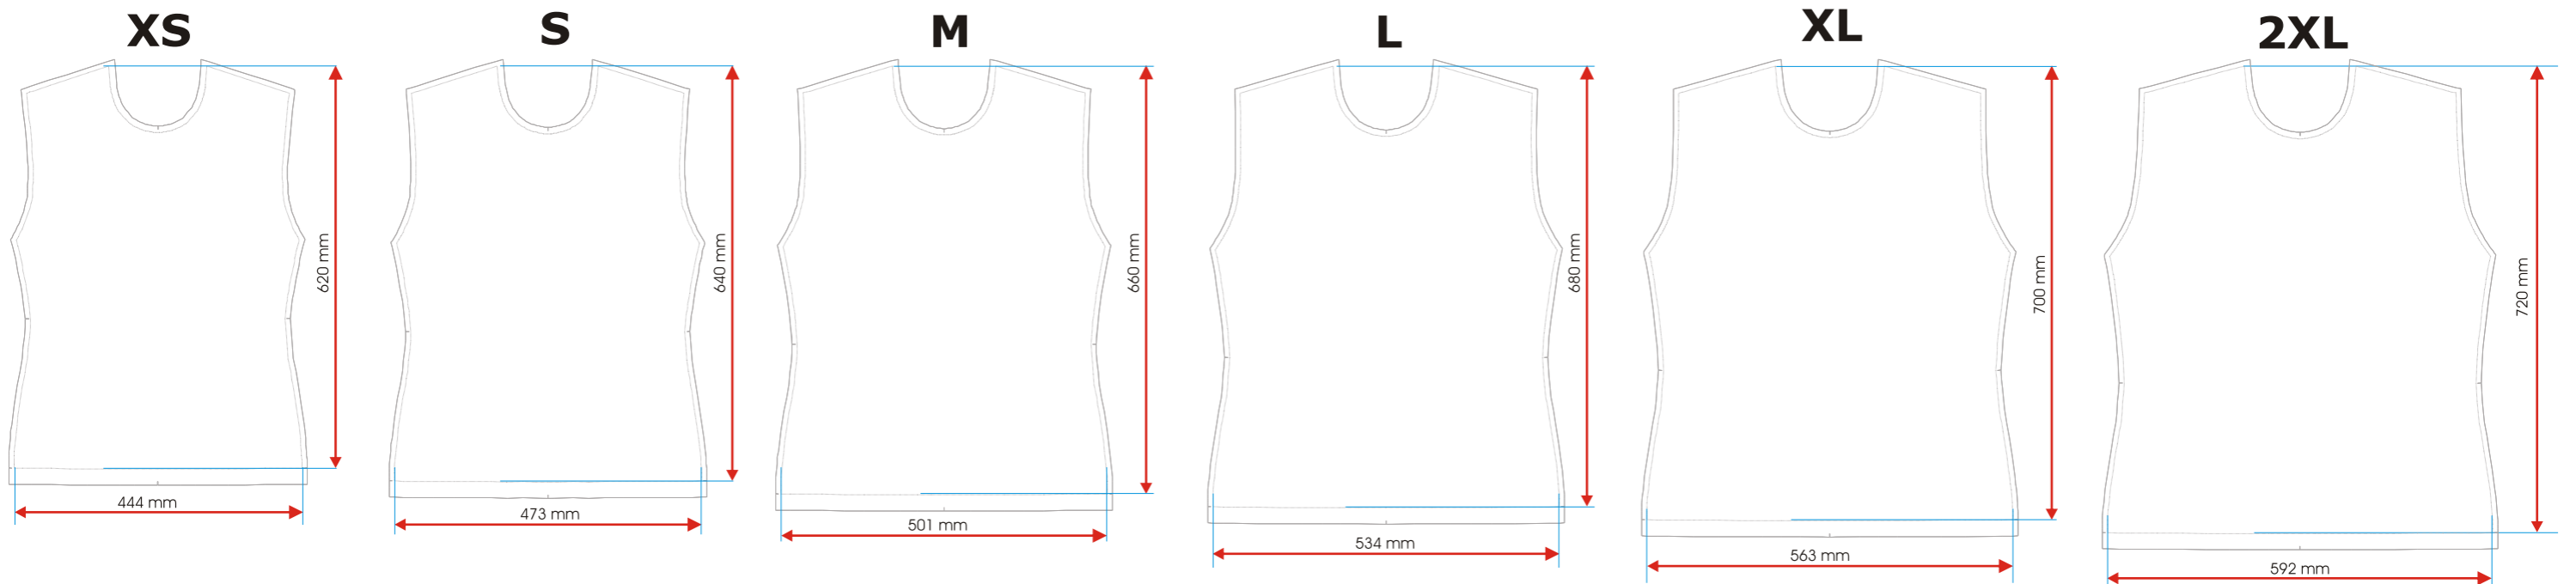

LAUF 300W Damski PRZODY

LAUF 300 Męski PRZODY

LAUF 301W damski PRZÓD

LAUF 301męski PRZÓD